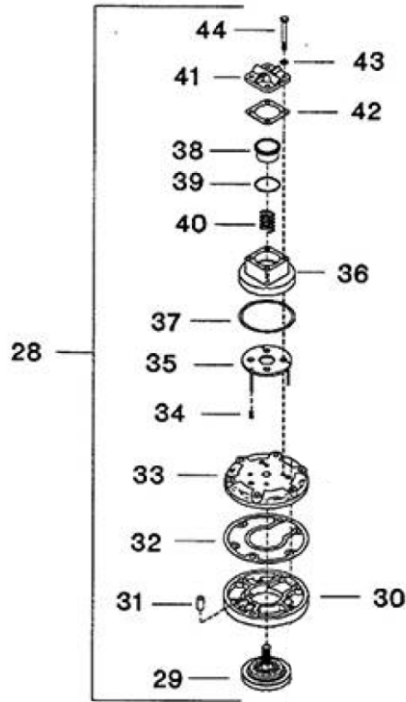

32226300 - ASSEMBLY AIRHEAD VALVE LP

No.	Description	Ref Part No.	QTY
2-28	Assembly Airhead Valve - Low Pressure	32226300	-
2-29	- Valve, 50 - Complete	37004843	1
2-30	- Airhead, Bottom	32222739	1
2-31	- Dowel	37114030	1
2-32	- Gasket, Airhead - Top/Bottom	37007747	1
2-33	- Airhead, Top	32226185	1
2-34	- Spring, Unloader Pin	32012395	3
2-35	- Plate, Unloader - Complete	32222788	1
2-36	- Body, Unloader	37129947	1
2-37	- Gasket, Unloader Body	30294698	1
2-38	- Piston, Unloader	32222507	1
2-39	- O-Ring, Unloader Piston	32225468	1
2-40	- Spring, Unloader Piston	30416853	1
2-41	- Cover, Unloader	37129905	1
2-42	- Gasket, Unloader Cover	30294656	1
2-43	- Washer - M10	32225286	4
2-44	- Capscrew - M10 X 90	32225138	4